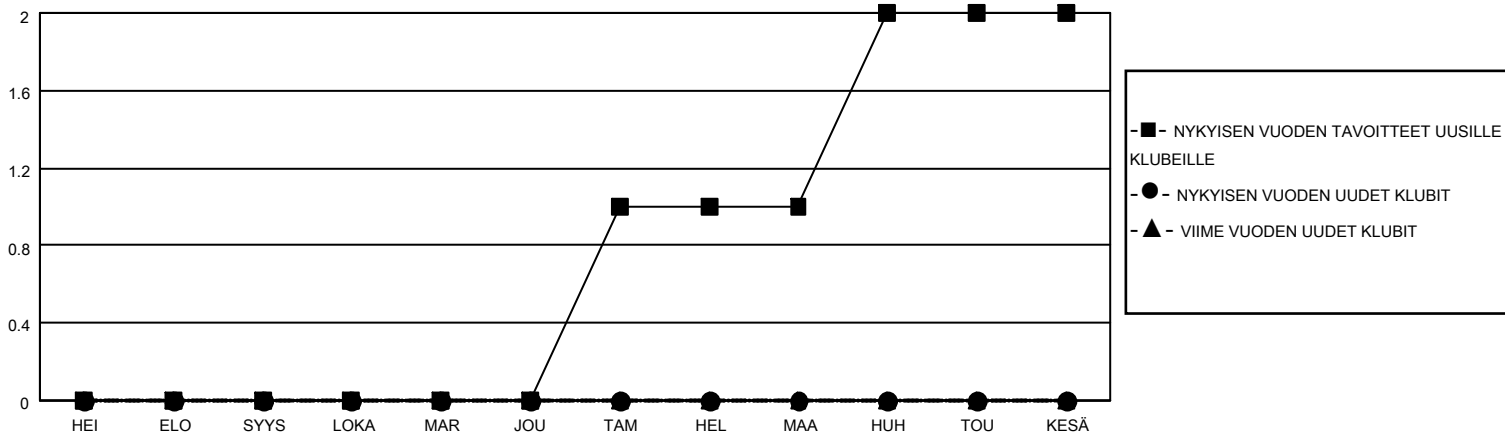

MONTHLY MEMBERSHIP PROGRESS REPORT

SIJAINTI FINLAND

District 107 B

Results as of: 4/30/2022

Klubit				jäsentä			
TULOKSET 2021-2022				TULOKSET 2021-2022			
NELJÄNNES	UUDEN KLUBIN TAVOITE	UUDET KLUBIT	LOPETETUT KLUBIT	NELJÄNNES	JÄSENKASVUN NETTOTAVOITE	TOTEUTUNUT JÄSENKASVU	POISTETUT JÄSENET (mukaan lukien siirrot)
HEI/ELO/SYYS	0	0	0	HEI/ELO/SYYS	5	7	9
LOKA/MAR/JOU	0	0	0	LOKA/MAR/JOU	5	10	10
TAM/HEL/MAA	1	0	0	TAM/HEL/MAA	5	8	6
HUH/TOU/KESÄ	1	0	0	HUH/TOU/KESÄ	5	1	12

TAVOITTEET JA UUDET KLUBIT, KUMULATIIVINEN