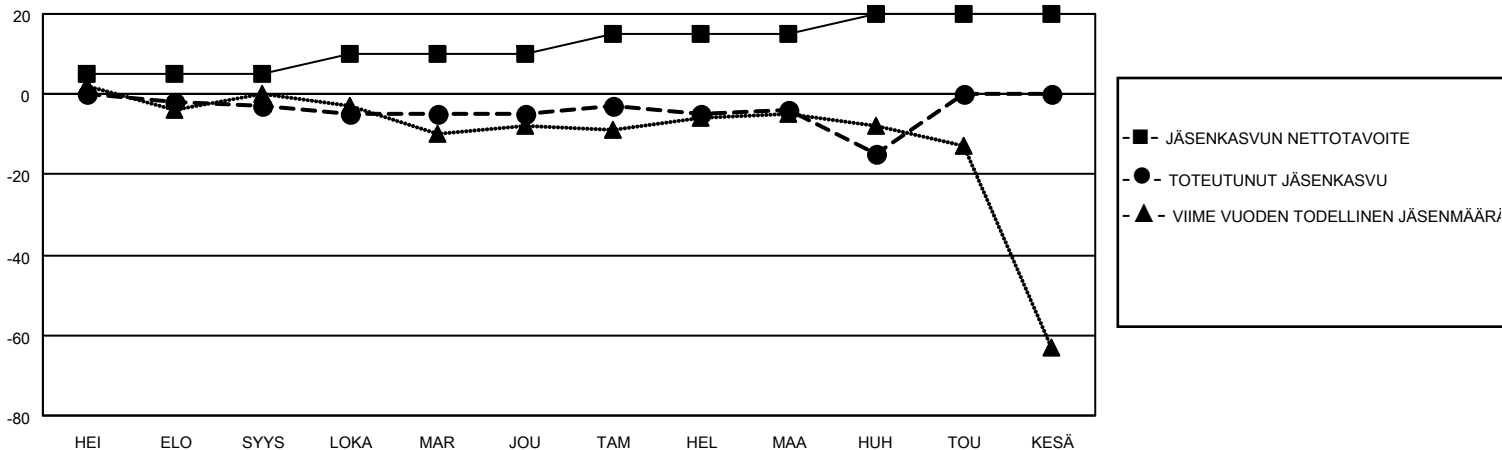

TAVOITTEET JA JÄSENET, KUMULATIIVINEN

LAKKAUTETUT KLUBIT: 0

ERONNEET JÄSENET

KUOLLUT	3
KLUBI LAKKAUTETTU	0
MUU	34
YHTEENSÄ	37

17 CLUBS OF 43 LISÄNNYT YHDEN TAI USEAMMAN UUTTA JÄSENTÄ

[KLIKKA A TÄSTÄ NÄHDÄKSESI KUMULATIIVISET JÄSENTIEDOT](#)

SUKUPUOLIJAKAUMA

MIES	683 (77.79%)
NAINEN	195 (22.21%)
NON BINARY	0 (0.00%)
PREFER NOT TO ANSWER	0 (0.00%)

PERHEJÄSENIÄ YHTEENSÄ	2
PERHEJÄSENET, JOTKA MAKSAVAT PUOLET JÄSENMAKSUSTA	1